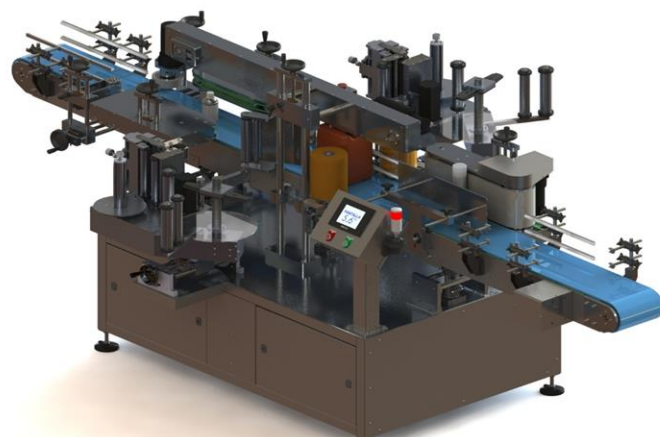

SERVICIOS INTEGRALES DE AUTOMATIZACIÓN

Iniciamos operaciones en 2009 como empresa nacional fabricante de máquinas, realizamos **Automatización** de líneas o procesos, **fabricación de equipos** de diseño original (etiquetadoras, llenadoras de semilíquidos y líquidos, mesas de alimentación y de acumulación, transportadores, enjuagadoras, entre otros), **líneas completas** de producción, **reparaciones de equipos**, **soldadura tipo orbital** y cualquier trabajo de pailería, etc. Gracias al apoyo y solicitud de nuestros clientes estamos agregando a nuestro catálogo de servicios la **venta de refacciones**, **material eléctrico**, así como **mantenimientos** preventivos y correctivos, función de **taller de torno** para la fabricación de piezas especiales en equipos convencionales o en **CNC**, también brindamos **capacitaciones** a personal operario y de mantenimiento.

Reconocemos la importancia de mantener a nuestros clientes en plena producción, por lo que **fabricamos un traje hecho a su medida o necesidad**, para que esté completamente convencido de que la maquinaria o el servicio es de primera calidad, así mismo periódicamente nos capacitamos para estar a la **vanguardia en el conocimiento** de los equipos, con los mejores avances tecnológicos y procesos de capacitación, que hacen de nuestro personal de Servicio verdaderos profesionales en la industria.

Etiquetadora de doble cabezal multiformato

VISIÓN

Ser la empresa líder en la fabricación de maquinaria a la altura de cualquier fabricante, ofreciendo mayor calidad, mejor precio y la satisfacción plena de nuestros clientes, nuestra maquinaria es para todas las industrias, ofrecemos productos y servicios de calidad y prestigio.